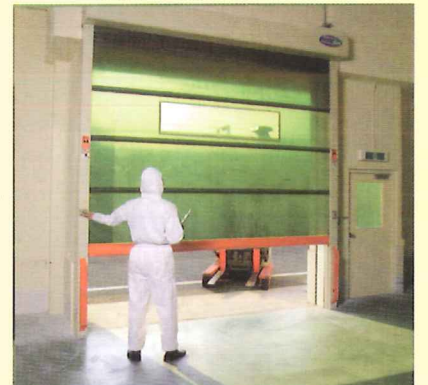

お問い合わせ
せはこちら
まで！！

TEC

บริษัท ทาคาโอะ เอ็นจิเนียริง จำกัด
TAKAO ENGINEERING CO., LTD.

TEL; 0-2320-0931-4 FAX; 0-2704-6311-2

担当; 物集(もずめ)、携帯; 08-1837-9556, E-mail; jsales@takaoeng.co.th