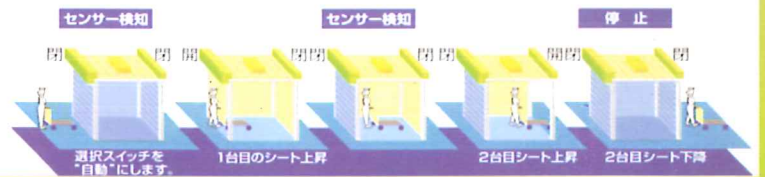

シートシャッターの決定版！

門番
EXCELLENT
MONBAN

- 出入り口対策、前室対策に最適！
- 高速、安全、清潔で静か！
- 抜群の防虫、防塵効果！
- 省エネ、空調効率もアップ！
- 1m/1秒の高速開閉！
- 業界NO.1の販売実績！
- 日本国内100,000台の販売実績！
- タイ国内でも200台以上の実績！

パスボックスとしても、活躍中です！

インターロック機能

「門番」を2台併設して前室をつくり、交互に運転するインターロック機能を使えば、一方が閉じなければもう一方が開かないため、空気の流入をシャットアウトできます。より高い防虫・防塵効果が期待できるとともに省エネにも貢献します。

★HACCP, ISOへの対応にも最適。★

- 厳しい品質管理と高い作業効率、経費削減が求められる工場、倉庫において、出入り口の効率的な開閉は商品の安全性と生産性の大きな鍵を握っています。
- 門番はスチールシャッターの約20倍、1時間当たり100回もの高速自動開閉に応えるスピードと耐久性を実現。
- 更に開口高設定機能の併用により、出入り口の開放時間を短縮。
- 屋内の空調効率を高め、屋外からの異物混入を最小限に抑えるとともに作業効率が向上します。
- 安全、清潔、省エネな作業環境を実現し、商品の品質向上と経費削減に貢献します。