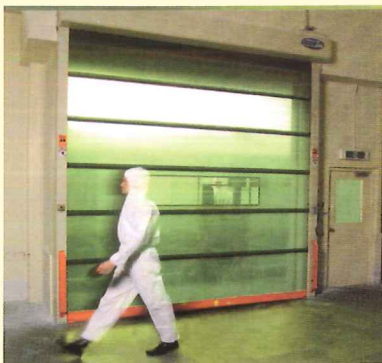

お問い合わせ
せはこちら
まで！！

TEC

บริษัท ทาคาโอะ เอ็นจิเนียริง จำกัด
TAKAO ENGINEERING CO., LTD.

TEL; 0-2320-0931-4 FAX; 0-2704-6311-2

担当; 物集(もずめ)、携帯; 08-1837-9556, E-mail; jsales@takaoeng.co.th