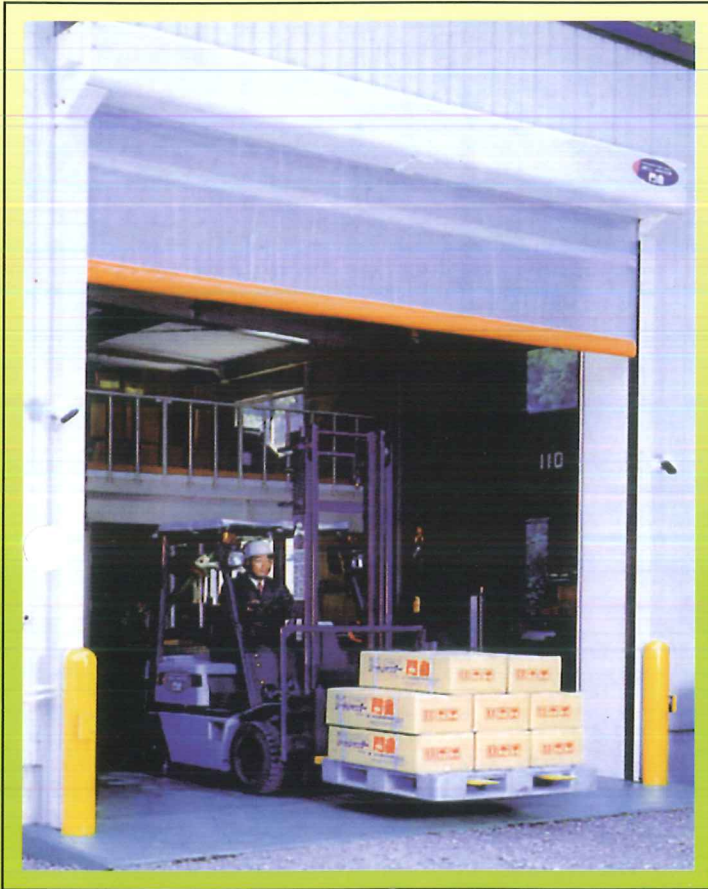

“MONBAN”

HIGH SPEED SHEET SHUTTER

- นี่คือ อุปกรณ์ที่มีประโยชน์มาก สำหรับป้องกันฝุ่นละออง แมลงและความร้อนจากภายนอก
- ถ้าโรงงานของคุณมีระบบปรับอากาศ และคุณจำเป็นต้อง เลือก Shutter ที่ทำการเปิด-ปิด ได้อย่างรวดเร็ว เพื่อรักษาระดับอุณหภูมิให้คงที่ “Monban” เป็นทางเลือกที่ดีที่สุด !
- Monban คือ Shutter ที่มีส่วนแบ่งการตลาดเป็นอันดับ 1 ในญี่ปุ่น
- และกำลังมีส่วนครอบครองตลาด เป็นอันดับ 1 ในประเทศไทยเช่นกัน
- เปิด-ปิด ทำงานด้วยระบบ Sensor
- ความเร็วเมื่อเปิด 1 เมตร/วินาที, ปิด 0.7 เมตร/วินาที

คุณพอใจหรือไม่ ?

ที่ฝุ่นละออง แมลง ความร้อน และความชื้น จากภายนอกคอยบั่นทอน ประสิทธิภาพ ในการผลิต รวมถึงการเก็บรักษา สินค้า ก่อนส่งมอบลูกค้า

← ก่อนติดตั้ง

คำตอบคือ “Monban” !

“Monban” สามารถปกป้องสภาพแวดล้อมจากภายนอกไม่ให้ทำความเสียหายต่อพื้นที่ในการผลิตสินค้าของคุณได้อย่างสมบูรณ์